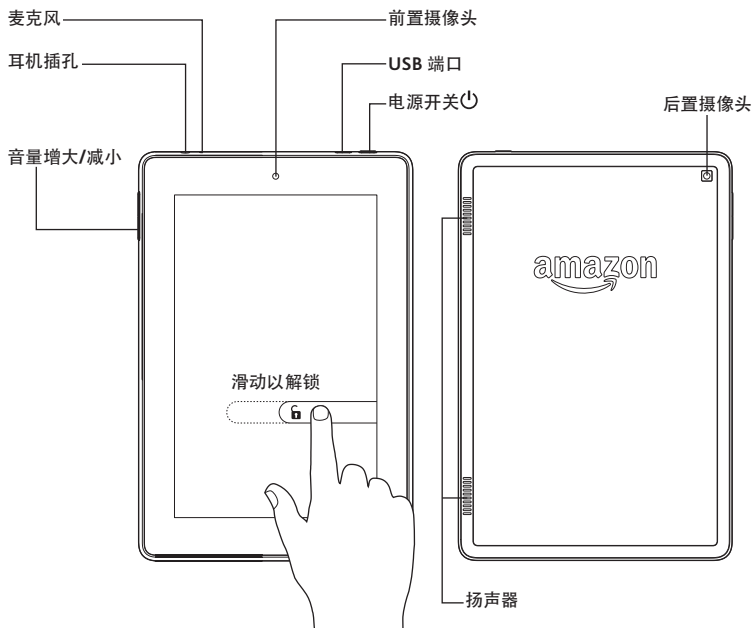

了解您的 Fire HD 7

轻松入门只需几个简单步骤：

- 按下 Fire HD 7 顶部的电源开关以开机。
- 在屏幕上按住锁形图标然后向左滑动即可为屏幕解锁。
- 如需为设备充电，请插入随附的 USB 连接线（如图所示），然后将连接线另一端插入 Fire HD 7 电源适配器。

如需客服支持，请访问 www.amazon.com/devicesupport

©2014 Amazon.com, Inc. or its affiliates. All rights reserved.
Amazon, Fire and the Amazon logo are trademarks
of Amazon.com, Inc. or its affiliates.